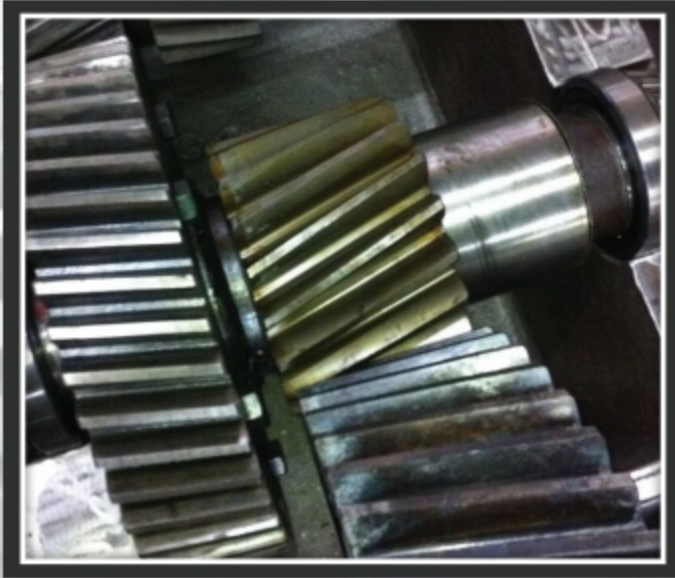

ห้างหุ้นส่วนจำกัด อี้เซิง

YISHENG LTD., PART.

MACHINE

ผู้ผลิตชิ้นส่วนและซ่อมสร้างเครื่องจักรอุตสาหกรรมทุกชนิด

MACHINE

GEAR

รับกัดเฟืองทุกชนิด เฟืองตรง (Spur Gear) เฟืองเฉียง (Helical Gear)
เฟืองตอกนอก (Bevel Gear) เฟืองบายสี (Spiral Bevel Gear)
เฟืองก้างปลา (Herringbone Gear) เฟืองสะพาน (Rock Gear)
เฟืองวงแหวน (Internal Gear) เฟืองโซ่ (Sprocket) สายพานทามมิ่ง (Pulley)