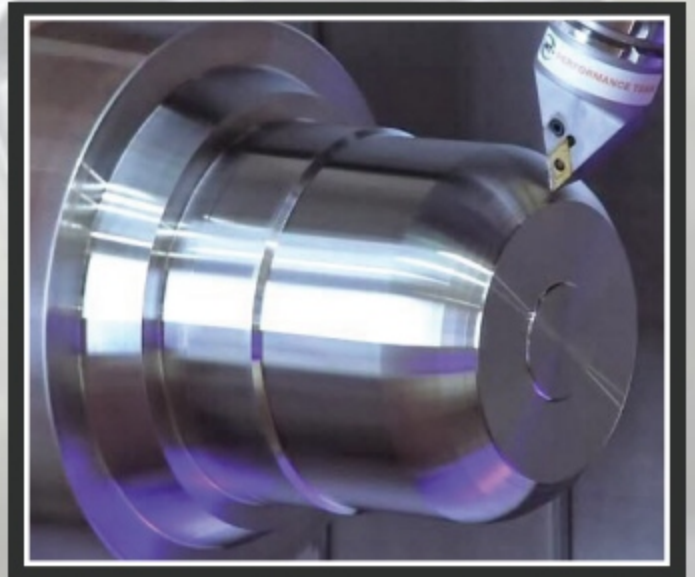

ห้างหุ้นส่วนจำกัด อี้เซิง

YISHENG LTD., PART.

MACHINE

ผู้ผลิตชิ้นส่วนและซ่อมสร้างเครื่องจักรอุตสาหกรรมทุกชนิด

MACHINE

GEAR

รับกัดเฟืองทุกชนิด เฟืองตรง (Spur Gear) เฟืองเฉียง (Helical Gear)
เฟืองตอกนอก (Bevel Gear) เฟืองบายสี (Spiral Bevel Gear)
เฟืองก้างปลา (Herringbone Gear) เฟืองสะพาน (Rock Gear)
เฟืองวงแหวน (Internal Gear) เฟืองโซ่ (Sprocket) สายพานทามมิ่ง (Pulley)