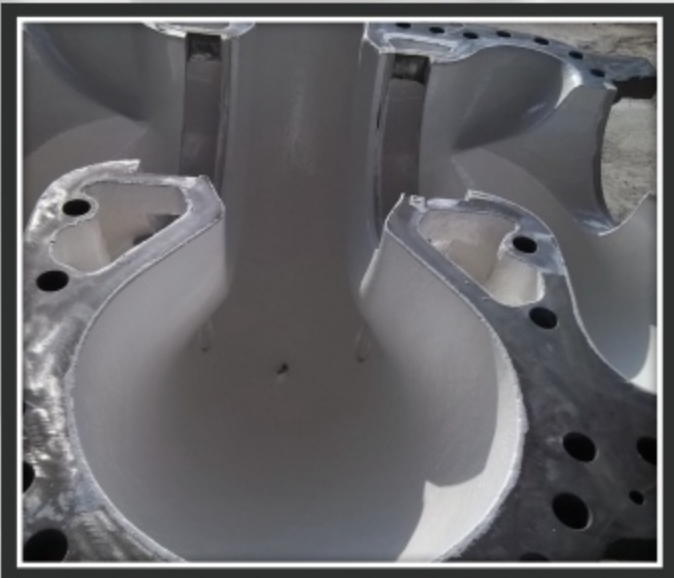

CERAMIC COATING